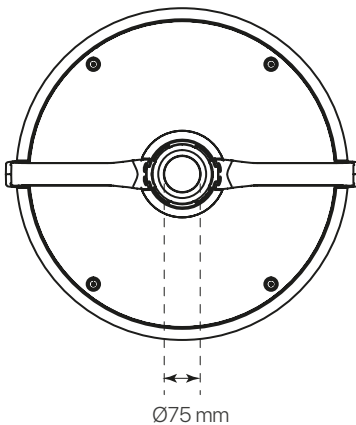

divo

ficha técnica

datasheet

ref. 5551410

Nombre / Name	divo
Referencia / Reference	5551410
Materiales / Materials	Aluminio / Aluminum
Difusor / Diffuser	PC + Cristal de Protección / Protection Glass
Potencia / Power	40W
Temperatura de color / color temperature	4000K
Flujo luminoso / Lumens	5089lm
Dimable / Dimmable	ON-OFF
Ángulo de apertura / Beam angle	120°
Ángulo de inclinación / Inclination angle	-
IP	65
IK	08
F.P. / P.F.	>0,95
UGR	-
IRC / CRI	>80
Chip	PHILIPS Lumileds 3030
Driver	INVENTRONICS EUC
Vida media (duración) / Average life	50.000h
Clase energética / Energy class	A+
Aislamiento eléctrico / Electrical isolation	Clase I / Class I
Colores / Colors	Gris RAL 9006 / Grey RAL 9006
Medida exterior / Product size	Ø450mm x 523,5mm
Protección contra Sobretensiones / surge protections	10kV
Tª (ambiente/trabajo) / Tª (enviroment/work)	-30°C ~ 55°C
Input	AC100 ~ 240V
Output	DC 48V
Frecuencia / Frequency	50/60Hz
Peso / Weight	7,89kg
Certificados / Certificates	CE & RoHS
Garantía / Warranty	2 años / 2 years