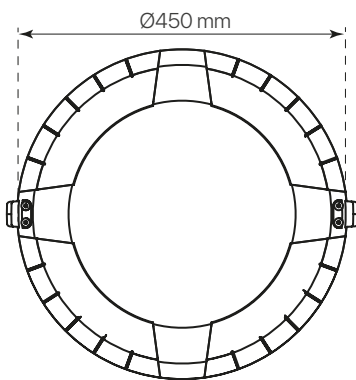

divo

ficha técnica

datasheet

ref. 5551410

Nombre / Name	divo
Referencia / Reference	5551410
Materiales / Materials	Aluminio / Aluminum
Difusor / Diffuser	PC + Cristal de Protección / Protection Glass
Potencia / Power	40W
Temperatura de color / color temperature	4000K
Flujo luminoso / Lumens	5089lm
Dimable / Dimmable	ON-OFF
Ángulo de apertura / Beam angle	120°
Ángulo de inclinación / Inclination angle	-
IP	65
IK	08
F.P. / P.F.	>0,95
UGR	-
IRC / CRI	>80
Chip	PHILIPS Lumileds 3030
Driver	INVENTRONICS EUC
Vida media (duración) / Average life	50.000h
Clase energética / Energy class	A+
Aislamiento eléctrico / Electrical isolation	Clase I / Class I
Colores / Colors	Gris RAL 9006 / Grey RAL 9006
Medida exterior / Product size	Ø450mm x 523,5mm
Protección contra Sobretensiones / surge protections	10kV
Tª (ambiente/trabajo) / Tª (enviroment/work)	-30°C ~ 55°C
Input	AC100 ~ 240V
Output	DC 48V
Frecuencia / Frequency	50/60Hz
Peso / Weight	7,89kg
Certificados / Certificates	CE & RoHS
Garantía / Warranty	2 años / 2 years