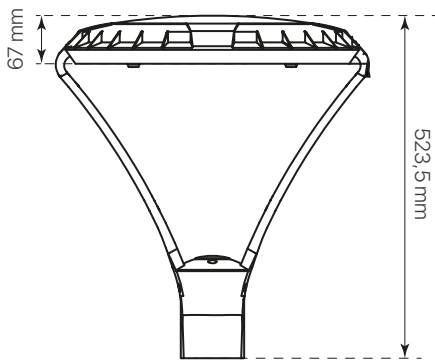

divo

ficha técnica

datasheet

ref. 5551410

Nombre / Name	divo
Referencia / Reference	5551410
Materiales / Materials	Aluminio / Aluminum
Difusor / Diffuser	PC + Cristal de Protección / Protection Glass
Potencia / Power	40W
Temperatura de color / color temperature	4000K
Flujo luminoso / Lumens	5089lm
Dimable / Dimmable	ON-OFF
Ángulo de apertura / Beam angle	120°
Ángulo de inclinación / Inclination angle	-
IP	65
IK	08
F.P. / P.F.	>0,95
UGR	-
IRC / CRI	>80
Chip	PHILIPS Lumileds 3030
Driver	INVENTRONICS EUC
Vida media (duración) / Average life	50.000h
Clase energética / Energy class	A+
Aislamiento eléctrico / Electrical isolation	Clase I / Class I
Colores / Colors	Gris RAL 9006 / Grey RAL 9006
Medida exterior / Product size	Ø450mm x 523,5mm
Protección contra Sobretensiones / surge protections	10kV
Tª (ambiente/trabajo) / Tª (enviroment/work)	-30°C ~ 55°C
Input	AC100 ~ 240V
Output	DC 48V
Frecuencia / Frequency	50/60Hz
Peso / Weight	7,89kg
Certificados / Certificates	CE & RoHS
Garantía / Warranty	2 años / 2 years